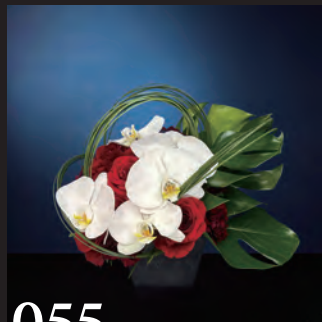

055

H:300mm W:350mm ¥ 16,500