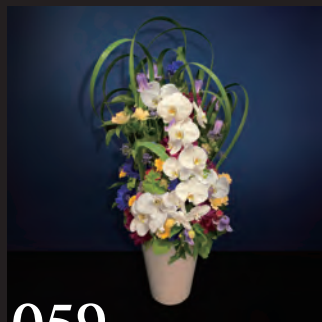

H:1100mm W:900mm ¥ 165,000  
※東京23区内限定商品

059

H:800mm W:400mm ¥ 60,500  
※東京23区内限定商品

060

H:800mm W:400mm ¥ 44,000  
※東京23区内限定商品

061

H:850mm W:300mm ¥ 46,200  
※東京23区内限定商品

< Shopping Site >