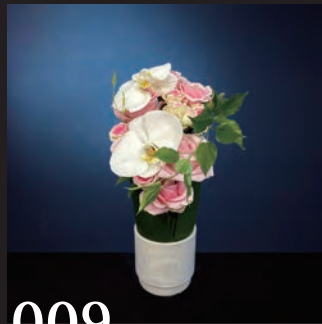

サイズ：H800mm / W400mm

¥60,500 (税込)

ARHI DESIGN WORKS  
米山友樹 CEO

006

H:350mm W:400mm ¥ 27,500

009

H:350mm W:250mm ¥ 16,500

012